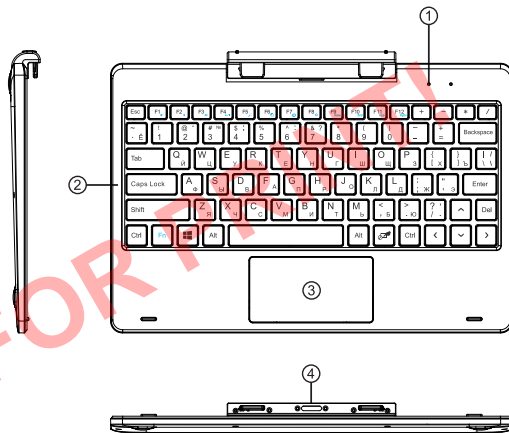

КЛАВИАТУРА

- 1.Световой индикатор
- 2.Клавиатура
- 3.Тачпад
- 4.POGO PIN