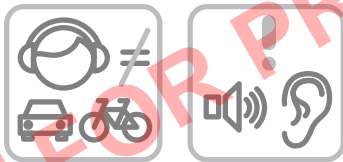

ИСПОЛЬЗОВАНИЕ НАУШНИКОВ

- В целях безопасности на дороге не используйте устройство с наушниками, если Вы управляете автомобилем или едете на велосипеде.
- Уменьшите громкость, переходя проезжую часть дороги.
- Используя наушники, избегайте прослушивания музыки на слишком высокой громкости в течение длительного времени – в противном случае это может привести к проблемам со слухом.
- Прекратите использование устройства или уменьшите звук, если Вы услышали звон в ушах.

НАЧАЛО РАБОТЫ

Включение: Нажмите и удерживайте несколько секунд кнопку включения питания. Дождитесь окончания процесса загрузки устройства и появления экрана блокировки.

Выключение: Нажмите и удерживайте около 4-х секунд кнопку включения питания, пока не появится окно интерфейса выключения. Выберите пункт, подтверждающий выключение. Устройство выключится.