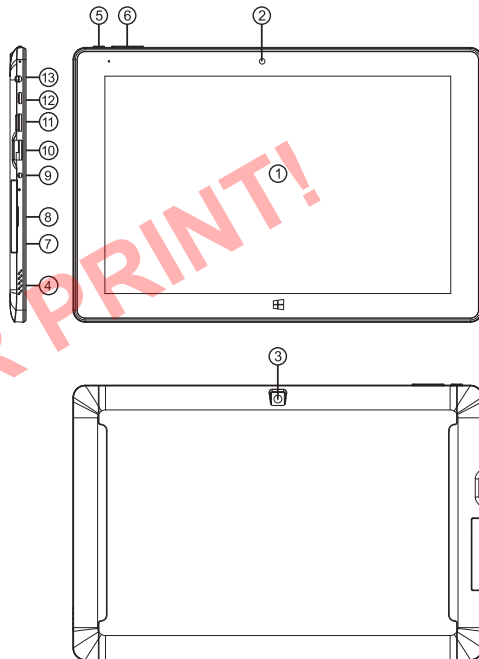

ОПИСАНИЕ КНОПОК И ПОРТОВ УСТРОЙСТВА

ПЛАНШЕТНЫЙ КОМПЬЮТЕР

1. Экран
2. Фронтальная камера
3. Задняя камера
4. Динамик x 2
5. Кнопка питания:
 - Долгое нажатие – включение или выключение устройства;
 - Короткое нажатие – перевод в режим сна или вывод из режима сна (выключение экрана);
6. Кнопка регулировки громкости:
 - V + Увеличение громкости
 - V - Уменьшение громкости
7. Слот для SIM-карты (под крышкой)
8. Слот для Micro SD карты (под крышкой)
9. Разъем питания
10. USB-разъем
11. Разъем Micro-HDMI (Type D)
12. Разъем Micro-USB
13. Вход для наушников