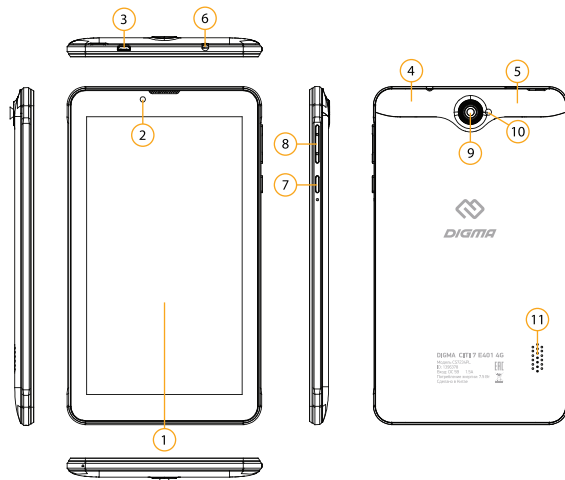

СХЕМА УСТРОЙСТВА

1. Экран
2. Фронтальная камера
3. USB-разъем
4. Слот для MicroSD-карты (под крышкой)
5. Слот для SIM-карты (под крышкой)
6. Разъем для наушников
7. Кнопка питания :

- Долгое нажатие – включение или выключение устройства
- Короткое нажатие – перевод в режим сна или вывод из режима сна (включение экрана)

8. Кнопка регулировки громкости

- V+ Увеличение громкости
- V- Уменьшение громкости

9. Задняя камера*
10. Вспышка
11. Динамик

*Внимание! Перед началом использования убедитесь в отсутствии защитной пленки на задней камере.