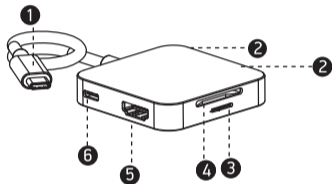

СХЕМА УСТРОЙСТВА

1. Кабель
2. USB порт 3.0
3. Слот для TF/MicroSD-карты
4. Слот для SD-карты
5. HDMI
6. USB Type-C

НАЧАЛО РАБОТЫ

- Подсоедините док-станцию с помощью кабеля к порту USB-Туре С компьютера.
- Устройство готово к использованию
- Подключите сторонние USB устройства, HDMI, TF/SD карту к портам док-станции

ПРИМЕНЕНИЕ

Устройство следует применять для оборудования с интерфейсом USB-C.

ПРАВИЛА И УСЛОВИЯ МОНТАЖА

Данное устройство не требует какого-либо монтажа или постоянной фиксации.

МЕРЫ ПРЕДОСТОРОЖНОСТИ

1. Оберегайте изделие от повышенной влажности, пыли и воздействия высоких температур.
2. Не используйте для протирки бензин, спирты или другие растворители, т. к. они могут повредить поверхность. Для чистки используйте мягкую сухую ткань.
3. Не допускайте механического воздействия на изделие.
4. Не вскрывайте изделие и не производите ремонт самостоятельно.

УСЛОВИЯ ХРАНЕНИЯ

Устройство требуется хранить при температуре от 5 до 40 градусов °C при относительной влажности не более 85%, избегать попадания прямых солнечных лучей.

УСЛОВИЯ ТРАНСПОРТИРОВКИ

Изделие рекомендуется транспортировать в оригинальной упаковке.

РЕАЛИЗАЦИЯ УСТРОЙСТВА

Изделие предназначено для реализации через розничные торговые сети и не требует специальных условий.

УСЛОВИЯ УТИЛИЗАЦИИ

Для утилизации изделия, пожалуйста, обратитесь в авторизованный сервисный центр.

ПРИМЕЧАНИЕ

Запрещается снимать корпус устройства.
Запрещается смазывать детали устройства.
Запрещается устанавливать данное устройство на другие электрические приборы.

ИЗГОТОВИТЕЛЬ:

Nippon Klick Systems LLP

Address: 32 Willoughby Road, London N8 OJG,
The United Kingdom of Great Britain and Northern Ireland
Made in China

Ниппон Клик Системс ЛЛП

Адрес: 32 Виллоугхби Роад, Лондон N8 OJG,
Соединенное Королевство Великобритании и Северной Ирландии
Сделано в Китае

Уполномоченное изготовителем для осуществления действий при подтверждении соответствия и для возложения ответственности за несоответствие продукции требованиям технического регламента Таможенного союза лиц:

ООО «Сеть компьютерных клиник»

Адрес: 127521, г. Москва, ул. Шереметьевская, д. 47, эт. 3, ком. 26

ИМПОРТЕР

ООО «Марсала»

123007, г. Москва, ш. Хорошёвское, д. 38, корп. 1, эт. 6, ком. 21

Для получения более подробной информации об устройстве посетите сайт: www.digma.ru

Месяц и год изготовления данного устройства Вы можете найти на упаковке продукции.

Гарантийный срок: 1 год

Срок службы: 3 года

Срок годности: не ограничен

Не требует особых условий хранения и транспортировки.