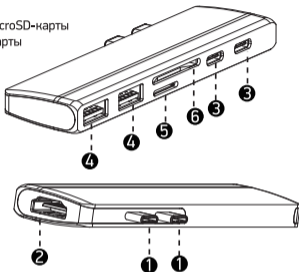

#### ТЕХНИЧЕСКИЕ ХАРАКТЕРИСТИКИ:

- Не требует установки ПО
- Количество и тип выходных подключений:
  - 2\*USB 3.0
  - 2 слота для карт памяти - TF/MicroSD, SD
  - 1\*HDMI (4K при 30 Гц)
  - 2\*USB Type-C
- Интерфейс подключения: USB Type-C
- USB 3.0 поддерживает скорость передачи данных до 5 Гбит/с
- Поддержка: Win7/Win8/Win10/MacOS 10 и выше
- Материал: алюминий/пластик
- Размеры устройства: 111.5 x 32 x 11 мм
- Вес: 75 г

## СХЕМА УСТРОЙСТВА

1. Type-C коннектор
2. HDMI
3. USB Type-C
4. USB порт 3.0
5. Слот для TF/MicroSD-карты
6. Слот для SD-карты