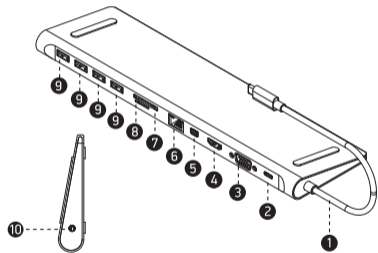

### ОСОБЕННОСТИ

- Поддержка горячего подключения.
- Устройство состоит из нескольких портов, которые интегрируют различные функции, что добавляет прочность и удобство.
- С помощью док-станции удобно осуществлять расширение видео, копирование видео, доступ к USB-устройству, чтение и запись мобильных карт памяти.
- Устройство можно использовать как подставку для ноутбука размером 30 см.

### ТЕХНИЧЕСКИЕ ХАРАКТЕРИСТИКИ:

- Не требует установки ПО
- Количество и тип выходных подключений:
  - 4\*USB 3.0
  - 2 слота для карт памяти - TF/MicroSD, SD
  - 1\*HDMI (4K при 30 Гц)
  - 1\*USB Type-C
  - 1\*VGA
  - 1\*LAN
  - 1\*Mini jack 3.5 мм (аудиовход)-(наушники)
  - 1\*Mini DisplayPort (4K при 30 Гц)
- Интерфейс подключения: USB Type-C
- USB 3.0 поддерживает скорость передачи данных до 5 Гбит/с
- Поддержка: Win7/Win8/Win10/MacOS 10 и выше
- Материал: алюминий/пластик
- Размеры устройства: 280 x 84 x 18 мм
- Длина кабеля: 19 см
- Вес: 160 г

## СХЕМА УСТРОЙСТВА

1. Type-C кабель
2. USB Type-C
3. VGA
4. HDMI
5. Mini DisplayPort
6. LAN
7. Слот для SD-карты
8. Слот для TF/MicroSD-карты
9. USB 3.0
10. Mini jack 3.5 мм (аудиовход)-(наушники)