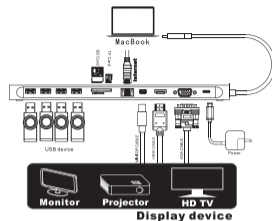

### НАЗНАЧЕНИЕ

Док-станция – разветвитель, который позволяет подключать несколько устройств к одному порту USB.

### ОСОБЕННОСТИ

- Поддержка горячего подключения.
- Устройство состоит из нескольких портов, которые интегрируют различные функции, что добавляет прочность и удобство.
- С помощью док-станции удобно осуществлять расширение видео, копирование видео, доступ к USB-устройству, чтение и запись мобильных карт памяти.
- Устройство можно использовать как подставку для ноутбука размером 30 см.

### ТЕХНИЧЕСКИЕ ХАРАКТЕРИСТИКИ:

- Не требует установки ПО
- Количество и тип выходных подключений:
  - 4\*USB 3.0
  - 2 слота для карт памяти - TF/MicroSD, SD
  - 1\*HDMI (4K при 30 Гц)
  - 1\*USB Type-C
  - 1\*VGA
  - 1\*LAN
  - 1\*Mini jack 3.5 мм (аудиовход)-(наушники)
  - 1\*Mini DisplayPort (4K при 30 Гц)
- Интерфейс подключения: USB Type-C
- USB 3.0 поддерживает скорость передачи данных до 5 Гбит/с
- Поддержка: Win7/Win8/Win10/MacOS 10 и выше
- Материал: алюминий/пластик
- Размеры устройства: 280 x 84 x 18 мм
- Длина кабеля: 19 см
- Вес: 160 г

## СХЕМА УСТРОЙСТВА

1. Type-C кабель
2. USB Type-C
3. VGA
4. HDMI
5. Mini DisplayPort
6. LAN
7. Слот для SD-карты
8. Слот для TF/MicroSD-карты
9. USB 3.0
10. Mini jack 3.5 мм (аудиовход)-(наушники)