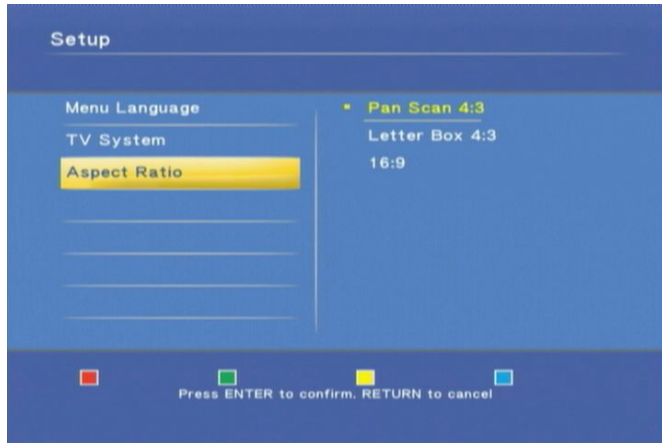

/

(CRT), RCA  
SCART,  
SCART<->RCA

1. HDMI –
2. (
3. ( HDMI ).

1. ! HDMI HDMI
2. ! HDMI

1.

2.

.1.

ready , NTSC, PAL. , HD  
720p.

LetterBox. , PanScan,  
Pan Scan. 16:9

	Digma HDMP-300
	HDMI Auto, 480i/p, 576i/p, 720p@50Hz, 720p@60Hz, 1080i@50Hz, 1080i@60Hz, 1080p@50Hz, 1080p@60Hz, PAL, NTSC
	Audio L+R, CVBS, YpbPr, SPDIF, HDMI 1.3
USB	USB Host, USB DVD-ROM, USB Wi-Fi Dongle
	FAT16/FAT32, NTFS, UDF, EXT3
	MPEG-1 (DAT/MPG/MPEG) MPEG-2 (MPG/VOB/ISO/IFO/TS/TP/M2TS/MTS) MPEG-4 (MP4/AVI/ASP/MOV/M2TS/MTS) DivX 3x/4x/5x/6x, DivX HD, DivX HD Plus MKV (Divx), Xvid V, MKV(Xvid), Real Video 8/9/10, HD 720@30p mov, mp4, MKV--H.264/AVC, MKV--VC-1, MKV--MPEG- 2, FLV, VOB(DVD), ISO(DVD), IFO(DVD), DAT(VCD)"
	Dolby Digital AC3, DTS pass-through, MPEG-I Layer 1/2/3, MPEG-II Layer 1/2 multichannel, Real Audio, MPEG-4 HE AACv2, LPCM 7.1
	MPEG-1 layer 1,2,3 (2 CH), MPEG-2 layer 1,2 (Multi-channel), MPEG-4 HE AACv2, WMA, OGG, FLAC, AAC, Itune,
	JPEG, BMP, TIFF, PNG, GIF
	10/100
	FAT16/FAT32/NTFS/UDF/EXT3
	Samba/uPNP
	SRT, SUB, SMI, idx+sub, SSA, DVD subtitle,