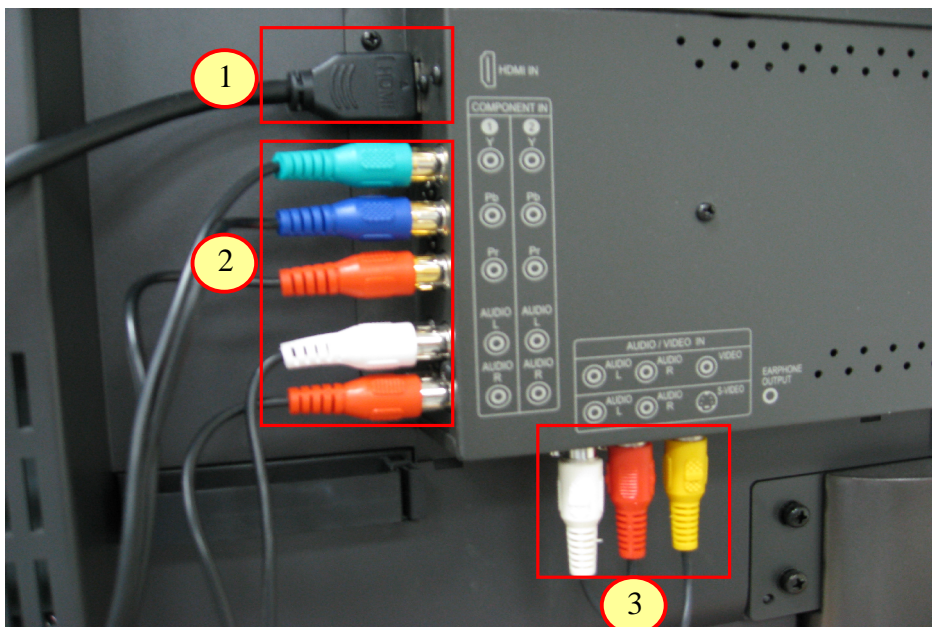

**(3) POWER:**

**(4) USB:**

USB

**(5) POWER STANDBY:**

/

**DC IN:**

**S/PDIF:** S/PDIF

**VIDEO:**

**AUDIO L/R:**

**Y/Pb/Pr:**

**HDMI OUTPUT:** HDMI

**ETHERNET PORT:**

**MUTE:**  
**POWER:**  
**MUSIC:**  
**PHOTO:**  
**MOVIE:**  
**RED / GREEN / YELLOW / BLUE:**

.	. DVD		

**▲:**  
**◀:**  
**▶:**  
**▼:**  
**ENTER:**  
**RETURN:**  
**MENU:**  
**EDIT:**  
**INFO:**  
**PAUSE/STEP:**  
**PLAY:**  
**STOP:**  
**SLOW:**  
**PREV:**  
**NEXT:**  
**REPEAT:**  
**FR:**  
**FF:**  
**ZOOM +/-**  
**Resolution:**  
**L/R:**  
**VOLUME +/-**

/

(CRT), RCA  
SCART,  
SCART<->RCA

1. HDMI –
2. (
3. ( HDMI ).

1. ! HDMI HDMI
2. ! HDMI

1.

2.

.1.

ready , NTSC, PAL. , HD  
720p.