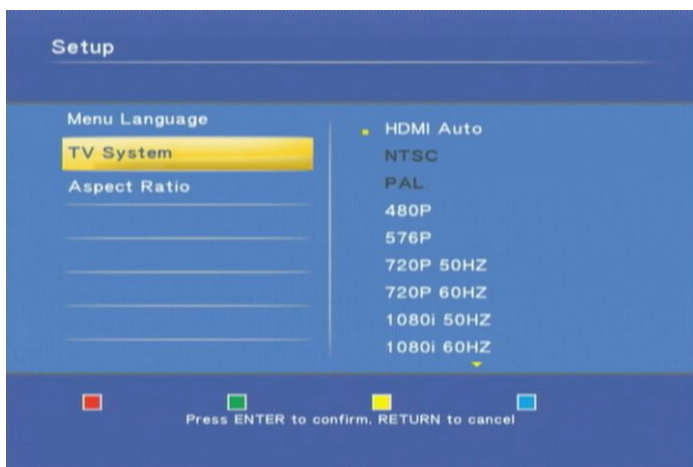

**AUDIO L/R:**

**Y/Pb/Pr:**

**HDMI OUTPUT:** HDMI

**ETHERNET PORT:**

**MUTE:**  
**POWER:**  
**MUSIC:**  
**PHOTO:**  
**MOVIE:**  
**RED / GREEN / YELLOW / BLUE:**

.	. DVD		

**▲:**  
**◀:**  
**▶:**  
**▼:**  
**ENTER:**  
**RETURN:**  
**MENU:**  
**EDIT:**  
**INFO:**  
**PAUSE/STEP:**  
**PLAY:**  
**STOP:**  
**SLOW:**  
**PREV:**  
**NEXT:**  
**REPEAT:**  
**FR:**  
**FF:**  
**ZOOM +/-**  
**Resolution:**  
**L/R:**  
**VOLUME +/-**

/

(CRT), RCA  
SCART,  
SCART<->RCA

1. HDMI –
2. (
3. ( HDMI ).

1. ! HDMI HDMI
2. ! HDMI

1.

2.

.1.

ready , NTSC, PAL. , HD  
720p.