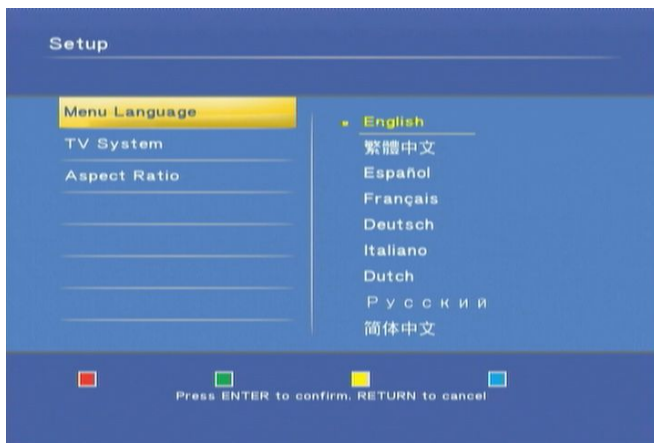

**AUDIO L/R:**

**Y/Pb/Pr:**

**HDMI OUTPUT:** HDMI

**ETHERNET PORT:**

**MUTE:**  
**POWER:**  
**MUSIC:**  
**PHOTO:**  
**MOVIE:**  
**RED / GREEN / YELLOW / BLUE:**

.	. DVD		

**▲:**  
**◀:**  
**▶:**  
**▼:**  
**ENTER:**  
**RETURN:**  
**MENU:**  
**EDIT:**  
**INFO:**  
**PAUSE/STEP:**  
**PLAY:**  
**STOP:**  
**SLOW:**  
**PREV:**  
**NEXT:**  
**REPEAT:**  
**FR:**  
**FF:**  
**ZOOM +/-**  
**Resolution:**  
**L/R:**  
**VOLUME +/-**

/

(CRT), RCA  
SCART,  
SCART<->RCA

1. HDMI –
2. (
3. ( HDMI ).

1. ! HDMI HDMI
2. ! HDMI

1.

2.

.1.

ready , NTSC, PAL. , HD  
720p.